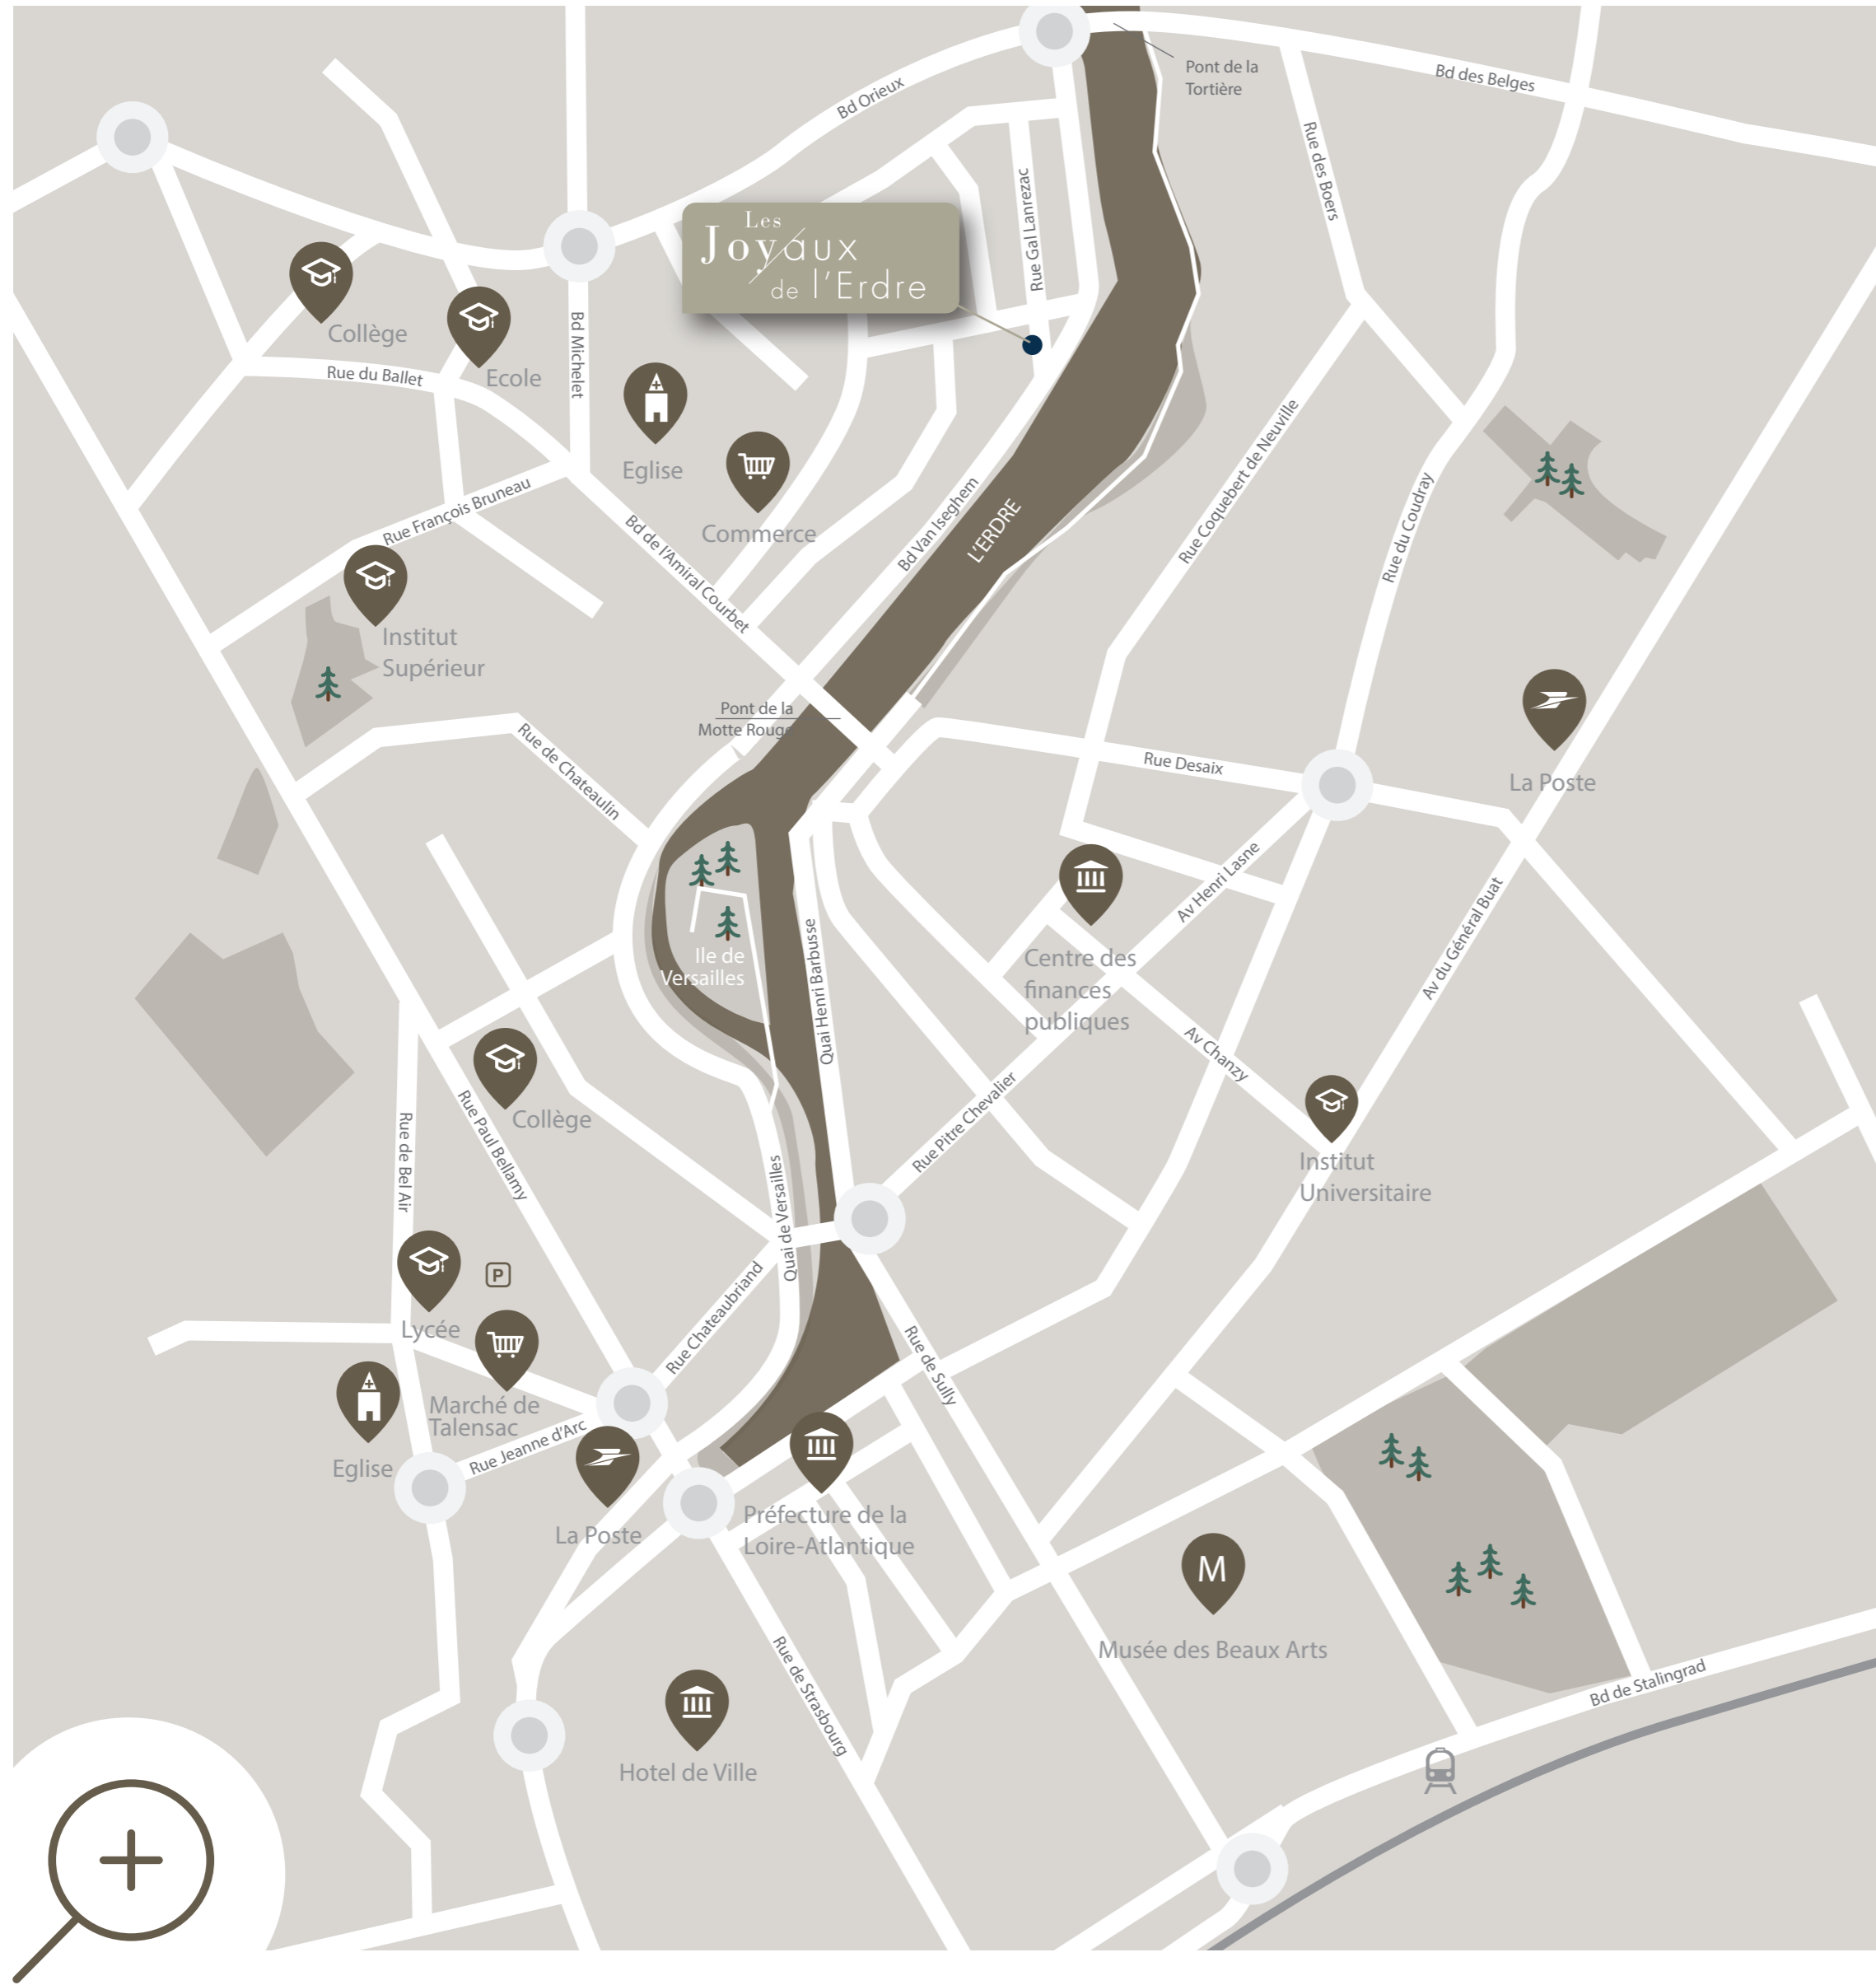

MAP QUARTIER

LÉGENDE MAP

- | | |
|--|--|
|  Commerce |  Mairie |
|  École |  La Poste |
|  Gare |  Musée des Beaux Arts |
|  Parking |  Eglise |