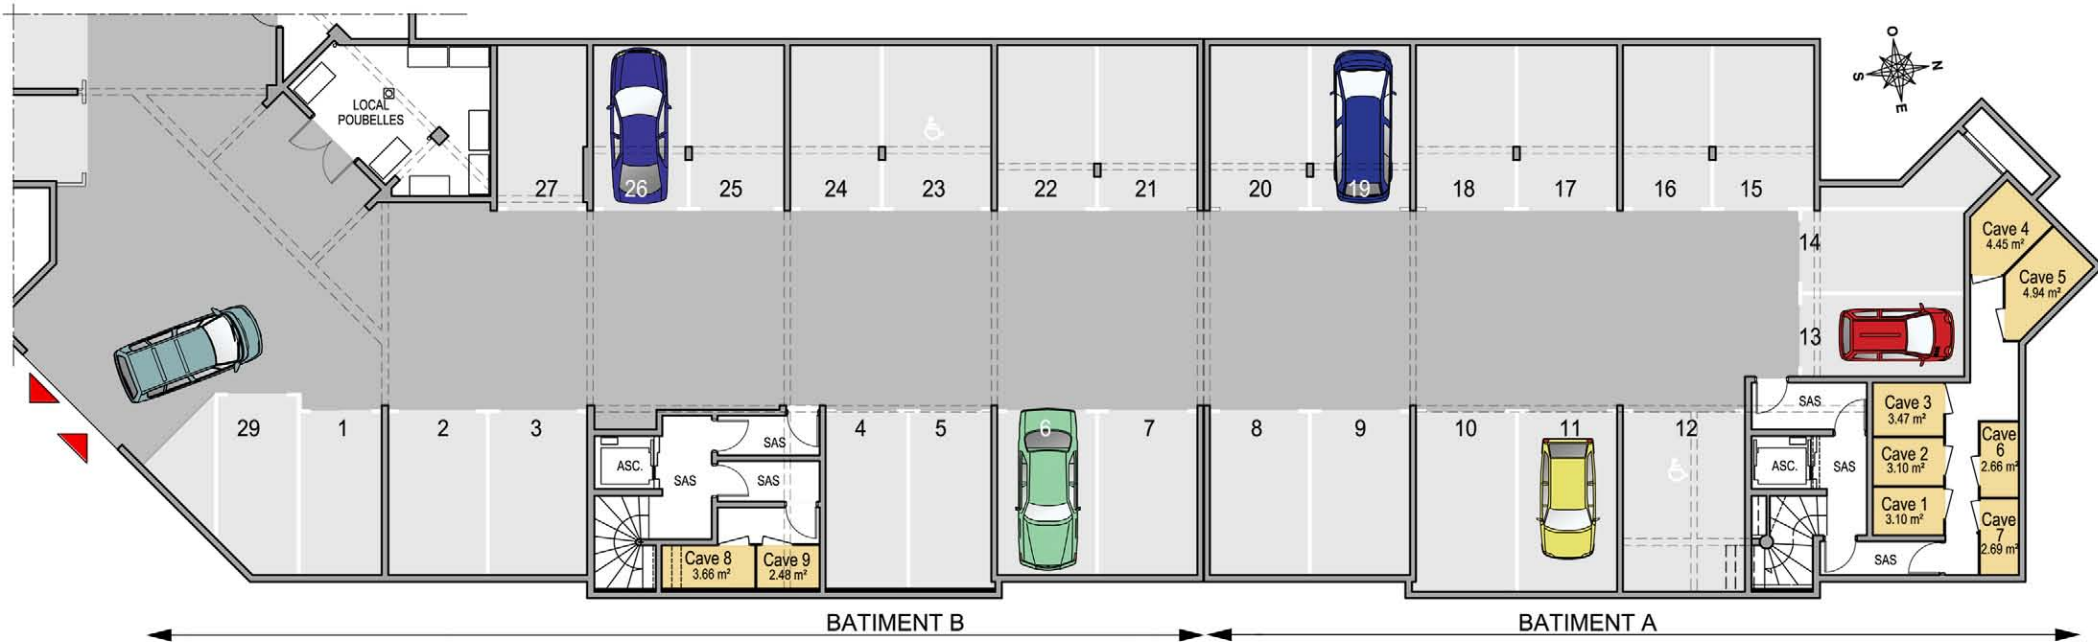

Résidence du CASTEL MARIE

rue de Solignac
87000 LIMOGES

Promoteur :
PIERREVAL Investissement
Résidence Eolia
Boulevard René Descartes
Téléport 3
86960 FUTUROSCOPE

Architectes :
Atelier 4
Architectes associés
3, rue de Tourcoing
87000 LIMOGES